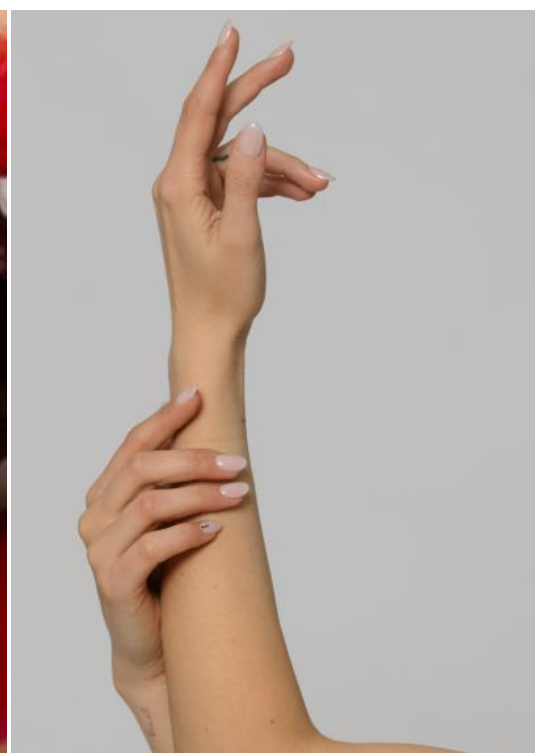

Splendide
INTERNATIONAL MODELS

S CLAUDIA B BODY PART
Handmodel
Mundmodel
Fußmodel

GRÖSSE_171 KONFEKTION_36
OBERWEITE_87 OPERIERT TAILLE_64 HÜFTE_91
BH_70 B SCHUHE_39
HAARE_BRAUN AUGEN_BLAU

HEIGHT_5'7 SIZE_10
BUST_34.3 WAIST_25.2 HIPS_35.8
BRA_34 A SHOES_UK_6
HAIR_BROWN EYES_BLUE